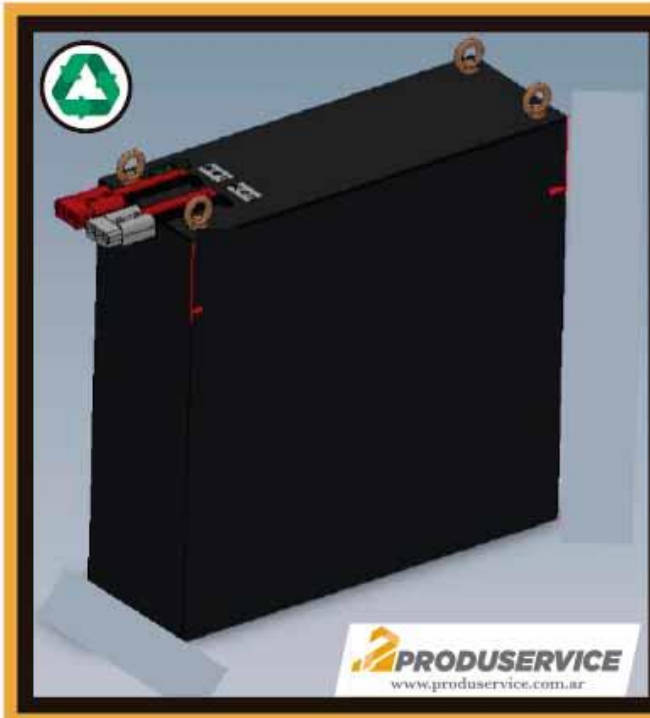

# ProduEnergy

Baterías Producerservice de alta prestación para equipos eléctricos  
(Autoelevadores - Apiladores- Trilaterales – Order pickers - Transportadoras de pallets )  
En estado solido y hasta para 24 hs de operación continuas.

- Libres de Mantenimiento
- No se necesita de sala de carga de baterías.
- No se necesitan baterías adicionales para triple turno.
- No se necesita personal de atención de sala de carga de baterías.
- No se necesita agregar agua destilada.
- Duplica la de vida útil con respecto a las baterías convencionales de plomo ácido.
- Sin emisión de gases
- Ahorros anuales importantes en las facturas por menor consumo de energía eléctrica de línea.
- Baterías verdes con el medio ambiente